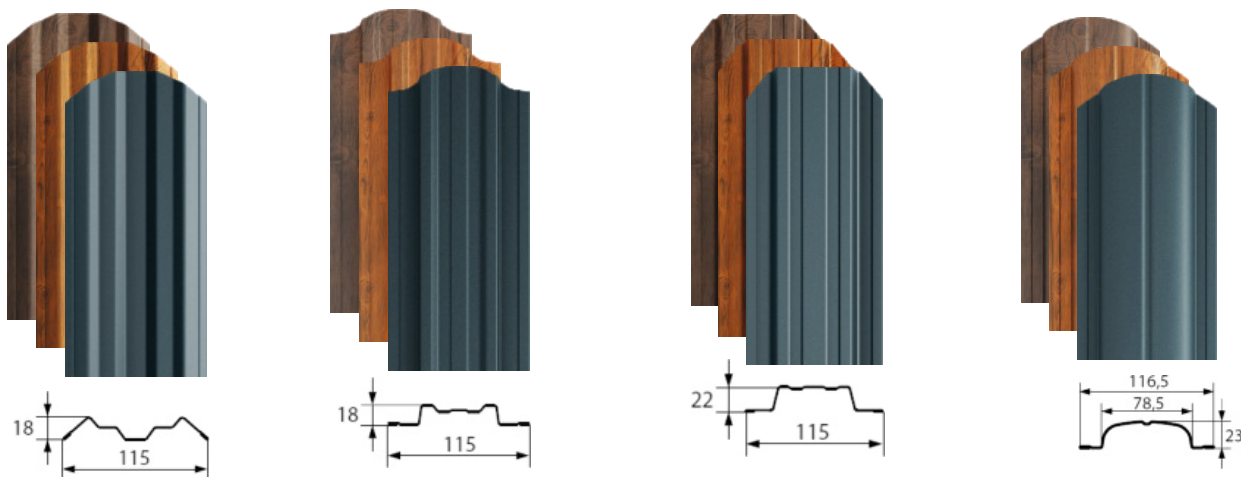

Opis techniczny:

- Materiał: blacha ocynkowana ogniowo, powlekana
- Kolor: RAL 7016, 8017
- Długość: do 3m
- Wymiar zewn.: 40 x 30 x 40 mm

3. Słupek metalowy

Opis techniczny:

- Materiał: blacha ocynkowana ogniowo, malowana
- Kolor: RAL 7016, 8017
- Długość: 2,00m / 2,30m / 2,50m
- Wymiar zewn.: 60 x 40 mm

4. Łącznik plastikowy

Opis techniczny:

- Kolor: RAL 7016, 8017
- Wymiar wewn.: 40 x 30 mm

5. Wkręty montażowe

Opis techniczny:

- Kolor: ocynkowany, dopasowany do koloru sztachet
- Wymiar: 4,2 x 16 mm

* Symulacja przęsa o szerokości 2,5 mb z wykorzystaniem sztachet metalowych STANDARD.

Elementy składowe do przęsał *

rodzaj asortymentu	j.m	cena netto	cena brutto
Słupek metalowy 60x40 (profil zamknięty) #1,20 mm RAL 7016/8017 <dostępne długości: 2,0 m.;2,3 m; 2,5 m>	mb.	15,65 zł	19,25 zł
Poprzeczka metalowa 40x30x40 mm #0,80 mm RAL 7016/8017 obustronny <max. długość 3 m>	mb.	14,53 zł	17,87 zł
Plastikowy łącznik słupek - poprzeczka	szt.	3,83 zł	4,71 zł
Wkręt montażowy 4,2 x 16 mm 250 szt./opk	opk.	28,46 zł	35,01 zł
Profil Omega #1,00 mm (ocynk/alucynk)	mb.	7,41 zł	9,11 zł
Profil Omega #0,80 RAL 7016/ 8017 obustronny	mb.	11,71 zł	14,48 zł

ESTETIC EMKA STANDARD SIGMA

Metalowe sztachety (Standard, Emka, Estetic oraz Sigma)

rodzaj powłoki	j.m	cena netto	cena brutto
Alucynk	mb.	4,25 zł	5,23 zł
Poliester obustronny POŁYSK	mb.	5,62 zł	6,92 zł
Poliester obustronny MAT	mb.	5,93 zł	7,29 zł
Drewnopodobny obustronny NBW 73x2 / NBW 74x2	mb.	7,00 zł	8,61 zł