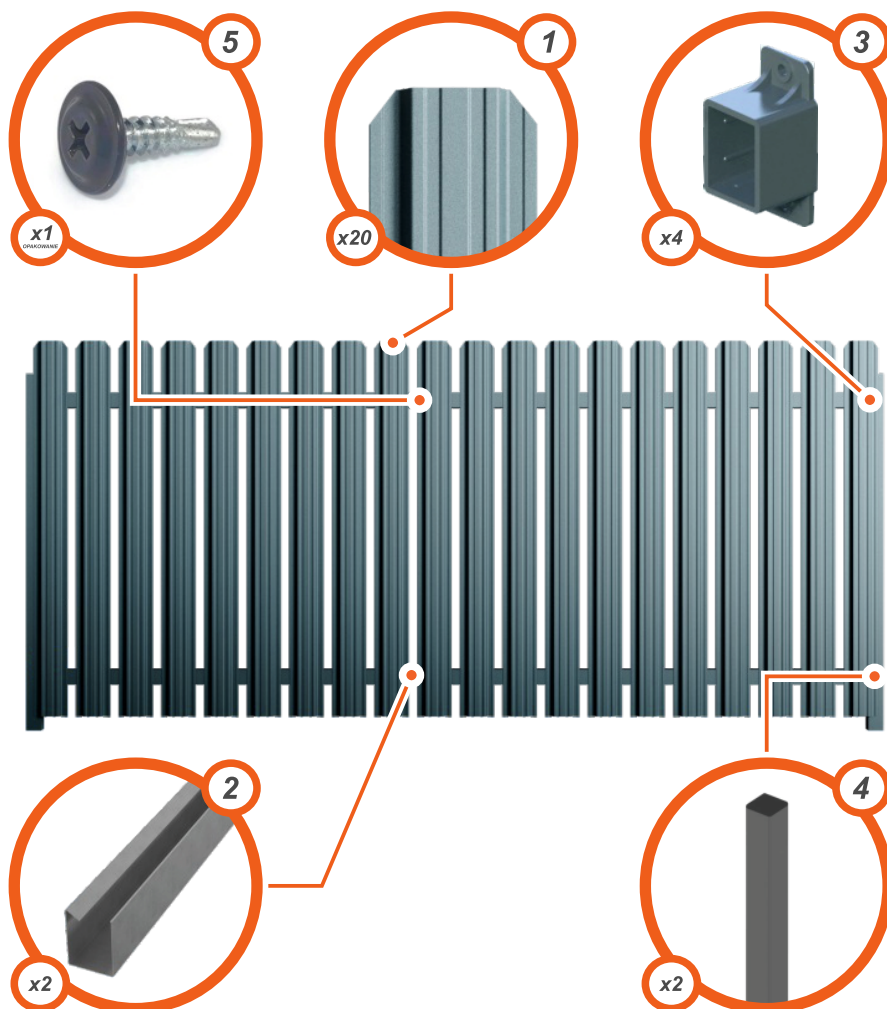

HANBUO

Ogrodzenia

1. Sztacheta metalowa

Opis techniczny:

- Materiał: blacha ocynkowana ogniowo, powlekana
- Kolor: RAL 7016PS/PM, 8017 PS/PM, 8019 PS, 9005 PM, AZ 150, NBW 73, NBW 74
- Długość: do 3m

2. Poprzeczka metalowa

Opis techniczny:

- Materiał: blacha ocynkowana ogniowo, powlekana
- Kolor: RAL 7016, 8017
- Długość: do 3m
- Wymiar zewn.: 40 x 30 x 40 mm

3. Słupek metalowy

Opis techniczny:

- Materiał: blacha ocynkowana ogniowo, malowana
- Kolor: RAL 7016, 8017
- Długość: 2,00m / 2,30m / 2,50m
- Wymiar zewn.: 60 x 40 mm

4. Łącznik plastikowy

Opis techniczny:

- Kolor: RAL 7016, 8017
- Wymiar wewn.: 40 x 30 mm

5. Wkręty montażowe

Opis techniczny:

- Kolor: ocynkowany, dopasowany do koloru sztachet
- Wymiar: 4,2 x 16 mm

* Symulacja przęsa o szerokości 2,5 mb z wykorzystaniem sztachet metalowych STANDARD.

Elementy składowe do przęsał *

rodzaj asortymentu	j.m	cena netto	cena brutto
Słupek metalowy 60x40 (profil zamknięty) #1,20 mm RAL 7016/8017 <dostępne długości: 2,0 m.;2,3 m; 2,5 m>	mb.	15,65 zł	19,25 zł
Poprzeczka metalowa 40x30x40 mm #0,80 mm RAL 7016/8017 obustronny <max. długość 3 m>	mb.	14,53 zł	17,87 zł
Plastikowy łącznik słupek - poprzeczka	szt.	3,83 zł	4,71 zł
Wkręt montażowy 4,2 x 16 mm 250 szt./opk	opk.	28,46 zł	35,01 zł
Profil Omega #1,00 mm (ocynk/alucynk)	mb.	7,41 zł	9,11 zł
Profil Omega #0,80 RAL 7016/ 8017 obustronny	mb.	11,71 zł	14,48 zł