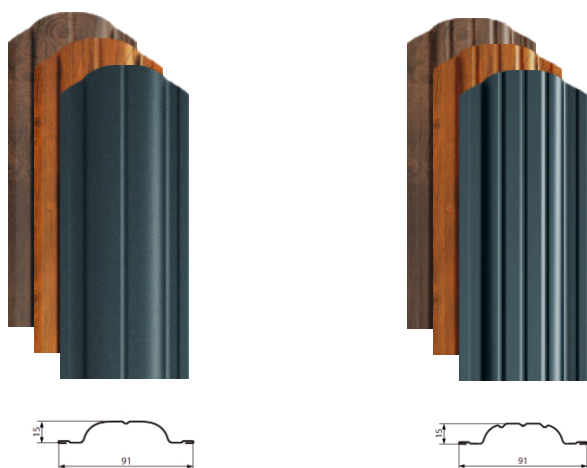

ASTRA

VIGO

Metalowe sztachety (Astra, Vigo)

rodzaj powłoki	j.m.	cena netto	cena brutto
Alucynk	mb.	3,91 zł	4,81 zł
Poliester obustronny POŁYSK	mb.	5,17 zł	6,36 zł
Poliester obustronny MAT	mb.	5,45 zł	6,71 zł
Drewnopodobny obustronny NBW 73x2 / NBW 74x2	mb.	6,43 zł	7,91 zł